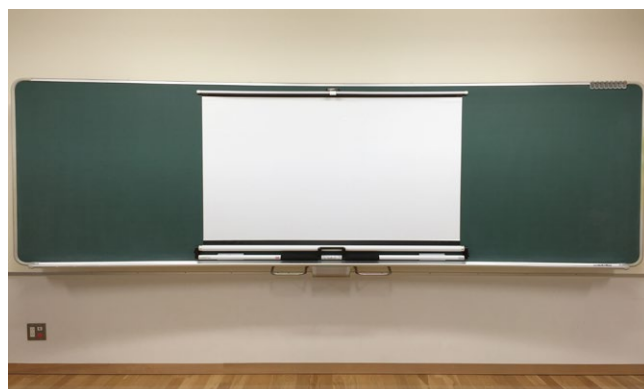

# マグネット式スクリーン

## WSM 平面・曲面黑板用

ローラー巻取型(縦開き)

新製品

曲面黑板にも対応。  
貼付け・巻取り・持ち運びが簡単な  
プロジェクター用マグネット式スクリーン。

- プロジェクタースクリーンに使用しているものと同じアルミローラーを採用、シートをしっかり巻取り。
- 曲面黑板にも対応する幕面。
- 上パイプは曲面に柔軟に対応する軟質素材。
- シンプルデザインで軽量、持ち運びが簡単。
- ビジネス用途にも、マグネットの効くパーティションなどを利用して超短焦点プロジェクターに最適。
- フック(紐)が付いて便利になった収納。

※曲面黑板に使用した場合には、超短焦点プロジェクターの画像が変形する場合があります。(▶P.43)  
※貼付け面の凹凸に影響されます。外し忘れのマグネットやテープ、パーティションの段差などにご注意ください。

■外形寸法図

SCREEN  
マグネット式スクリーン