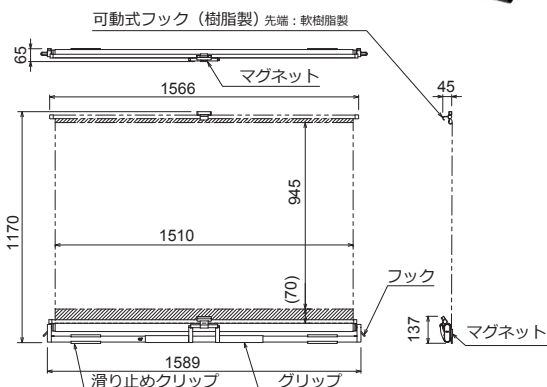

## WSM 平面・曲面黑板用

ローラー巻取型(縦開き)

新製品

曲面黑板にも対応。  
貼付け・巻取り・持ち運びが簡単な  
プロジェクター用マグネット式スクリーン。

- プロジェクタースクリーンに使用しているものと同じアルミローラーを採用、シートをしっかり巻取り。
- 曲面黑板にも対応する幕面。
- 上パイプは曲面に柔軟に対応する軟質素材。
- シンプルデザインで軽量、持ち運びが簡単。
- ビジネス用途にも、マグネットの効くパーティションなどを利用して超短焦点プロジェクターに最適。
- フック(紐)が付いて便利になった収納。

※曲面黑板に使用した場合には、超短焦点プロジェクターの画像が変形する場合があります。(▶P.43)  
※貼付け面の凹凸に影響されます。外し忘れのマグネットやテープ、パーティションの段差などにご注意ください。

■外形寸法図

SCREEN  
マグネット式スクリーン

### WXGA(16:10)準拠

(対応生地▶P.26)

画面サイズ	型 式		塗装色	イメージサイズ W×H(mm)	外形寸法(収納時) W×D×H(mm)	投写可能最大サイズ			本体質量 (kg)	付属品
	基本型式	対応生地				NTSC(4:3)	HD(16:9)	WXGA(16:10)		
70	WSM-070WC-MV3-3	WE112	白	1510×945	1589×65×137	62型	68型	70型	約3.2	専用マーカ-赤x1、黒x1、イレーザーx1