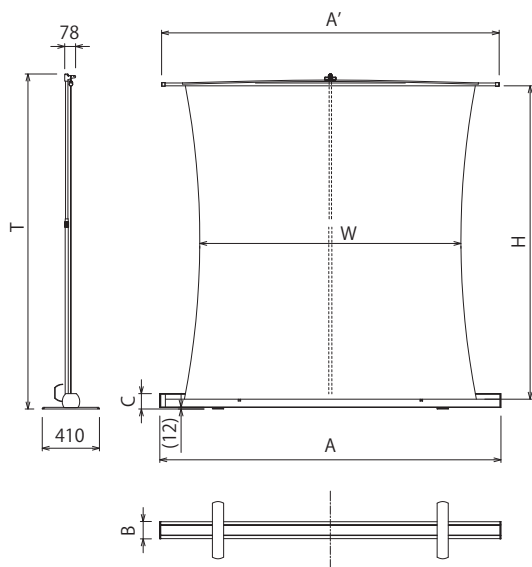

\*スクリーンの高い平面性を実現するため、支持棒は常に最大に引き伸ばした状態でスリーブ・ロックを締めてください。

SCREEN

簡易設置スクリーン

### サイドテンション機構

生地左右にタブを付け、タブを通した紐で生地を引っ張ることにより、映写面のシワを防止し、高い平面性を実現しています。サイドテンションスクリーンの平面性を生むために専用生地を採用、生地の適度な緊張を保ちます。(生地記号WV102)

### 外形寸法図

超短焦点プロジェクターの映像にも対応する高い平面性。

スクリーンの裏面

収納するとコンパクトに

スクリーンの収納時(回転足は収納できません。)

製品紹介動画

### サイドテンション / フロアスタンドスクリーン

画面サイズ	型 式		スクリーンサイズ W×H(mm)	外形寸法(mm)			トッパバー寸法 A'(mm)	全高 T(mm)	製品質量 (kg)
	基本型式	対応生地		A	B	C			
63	SVS-63FN-H	WV102	1428×1956	2001	125	110	1976	MAX2110	約9.0
83	SVS-83FN-H	WV102	1871×2245	2444	125	110	2419	MAX2400	約11.0