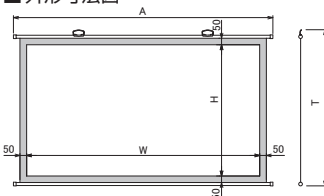

※吊りフックは付属していません。

■外形寸法図

※換算サイズは実用範囲のインチサイズです。画面いっぱいのスクリーンサイズとは異なります。

※掛図スクリーンは採用生地・サイズなどご要望に応じた製造が可能です。お問い合わせください。

大型の取付の際にはツーウェイリンクが便利にお使いいただけます。
▶P.160

SCREEN

簡易設置スクリーン

■アスペクト比換算サイズ表(一例) (▶P.18)

サイズ型式	HD(16:9)	WXGA(16:10)	NTSC(4:3)
083FN	83	85	90
103FN	103	106	112
123FN	123	126	134
153FN	153	157	167
173FN	173	178	188
203FN	203	209	221

■アスペクトフリー / 掛図スクリーン

画面サイズ	型 式		スクリーンサイズ W×H(mm)	全長 A(mm)	全高 T(mm)	吊り点数	製品質量(kg)
	基本型式	対応生地					
83	SMH-083FN	WG107	1871×1429	1971	1519	2	2.5
103	SMH-103FN	WG107	2314×1763	2414	1853	2	3.4
123	SMH-123FN	WG107	2757×2093	2857	2183	2	4.4
153	SMH-153FN	WG107	3421×2541	3485	2693	4	10.0
173	SMH-173FN	WG107	3864×2873	3928	3025	4	13.0
203	SMH-203FN	WG107	4528×3372	4592	3524	5	17.0

※スクリーンサイズは生地全体のサイズです。実用投写範囲とは異なります。 ※123型以上はイメージ内に縦目が入ります。

掛図スクリーン

SMH

小型・中型

マスクあり

使わないときは手で巻き取るだけの小型・軽量の掛図式。

- 上パイプと下パイプだけの簡単構造のため、巻取りが簡単、軽量のため持ち運びが容易。
- 用途に合わせて各種特注対応が可能。
- ホームシアター入門者に最も広く使われているスクリーン。
- 未使用時は下パイプを中心に、手で巻き収納。
- 携帯に便利なSMH掛図用収納バッグもオプションで用意。

※吊りフックは付属していません。

■外形寸法図

HD 標準型式表(16:9)

画面サイズ	型 式		イメージサイズ W×H(mm)	全長 A(mm)	全高 T(mm)	吊り点数	製品質量(kg)
	基本型式	対応生地					
80	SMH-080HM	WG107	1771×996	1971	1186	2	2.3
100	SMH-100HM	WG107	2214×1245	2414	1435	2	3.0
120	SMH-120HM	WG107	2657×1494	2857	1684	2	3.9