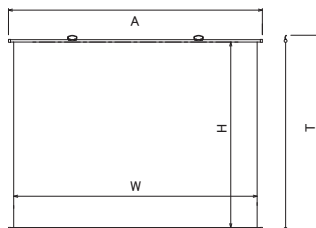

※吊りフックは付属していません。

■外形寸法図

※換算サイズは実用範囲のインチサイズです。画面いっぱいのスクリーンサイズとは異なります。

※掛図スクリーンは採用生地・サイズなどご要望に応じた製造が可能です。お問い合わせください。

大型の取付の際にはツーウェイリンクが便利にお使いいただけます。
▶P.160

SCREEN

簡易設置スクリーン

■アスペクト比換算サイズ表(一例) (▶P.18)

サイズ型式	HD(16:9)	WXGA(16:10)	NTSC(4:3)
083FN	83	85	90
103FN	103	106	112
123FN	123	126	134
153FN	153	157	167
173FN	173	178	188
203FN	203	209	221

■アスペクトフリー / 掛図スクリーン

画面サイズ	型 式		スクリーンサイズ W×H(mm)	全長 A(mm)	全高 T(mm)	吊り点数	製品質量(kg)
	基本型式	対応生地					
83	SMH-083FN	WG107	1871×1429	1971	1519	2	2.5
103	SMH-103FN	WG107	2314×1763	2414	1853	2	3.4
123	SMH-123FN	WG107	2757×2093	2857	2183	2	4.4
153	SMH-153FN	WG107	3421×2541	3485	2693	4	10.0
173	SMH-173FN	WG107	3864×2873	3928	3025	4	13.0
203	SMH-203FN	WG107	4528×3372	4592	3524	5	17.0

※スクリーンサイズは生地全体のサイズです。実用投写範囲とは異なります。 ※123型以上はイメージ内に縦目が入ります。

掛図スクリーン

SMH

小型・中型

マスクあり

使わないときは手で巻き取るだけの小型・軽量の掛図式。

- 上パイプと下パイプだけの簡単構造のため、巻取りが簡単、軽量のため持ち運びが容易。
- 用途に合わせて各種特注対応が可能。
- ホームシアター入門者に最も広く使われているスクリーン。
- 未使用時は下パイプを中心に、手で巻き収納。
- 携帯に便利なSMH掛図用収納バッグもオプションで用意。

※吊りフックは付属していません。

■外形寸法図

HD 標準型式表(16:9)

画面サイズ	型 式		イメージサイズ W×H(mm)	全長 A(mm)	全高 T(mm)	吊り点数	製品質量(kg)
	基本型式	対応生地					
80	SMH-080HM	WG107	1771×996	1971	1186	2	2.3
100	SMH-100HM	WG107	2214×1245	2414	1435	2	3.0
120	SMH-120HM	WG107	2657×1494	2857	1684	2	3.9