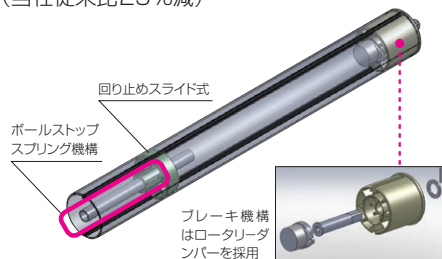

# フロントパネルタイプ 手動

## SMP / P セレクション 小型・中型・大型 マスク無しタイプ

SMPのマスク無しタイプ。黒い縁取りを完全に排除。  
枠が無いので、様々なコンテンツのアスペクトに対し気軽に投写できます。

●オーエス独自に開発した新スプリング機構と、ロータリーダンパーとの組合せにより、高い静音性を実現。  
(当社従来比29%減)

■150型までのサイドブラケットもオプションで用意。(▶P.71)

標準付属品

- スライディングブラケット(S-M1) ~150型 (▶P.71)
- サイドブラケット 150型を超えるサイズ
- アルミフック棒(HK) (▶P.70)  
80-120型(長さ1220mm)  
130-170型(長さ1820mm)  
180-200型(長さ2420mm)
- アルミフック棒ホルダー