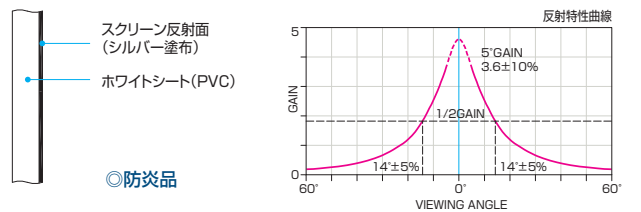

### シルバー (3D型)

SD201

2台のプロジェクターで、それぞれ偏光フィルターを通して右目用・左目用の画像を投写した時、その偏光性の強い光を、拡散させず、偏光状態を維持する、指向性の強い反射型スクリーン。

■5°ゲイン3.6±10% ■ハーフゲイン角14°±5%