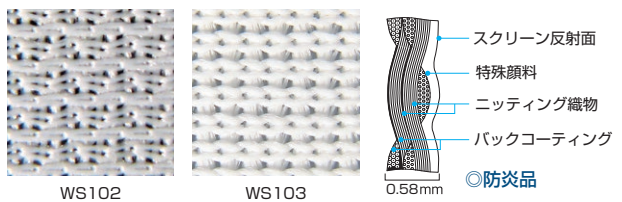

### シルバー (3D型)

SD201

2台のプロジェクターで、それぞれ偏光フィルターを通して右目用・左目用の画像を投写した時、その偏光性の強い光を、拡散させず、偏光状態を維持する、指向性の強い反射型スクリーン。

■5°ゲイン3.6±10% ■ハーフゲイン角14°±5%

### サウンドスクリーン

WS102

細密なニット織りのサウンドスクリーン。

WS103

拡散型の均一な画面と、高音域も優れた音響透過特性を両立させました。

SOUNDMAT

■5°ゲイン0.7±10% ■ハーフゲイン角60°以上

WS103は130型以上の大型専用生地です。

### マグネット式スクリーン

WE102

反射面は、ホットスポットを抑えた自然な幕面。ホワイトボードマーカーで書き込み・消去が可能です。全面マグネットで板面にしっかりと固定。

WE112

反射面は、ホットスポットを抑えた自然な幕面。ホワイトボードマーカーで書き込み・消去が可能です。全面マグネットで板面にしっかりと固定。ローラー巻取りに最適な優れた柔軟性があります。

■5°ゲイン1.5±10% ■ハーフゲイン角60°±5%