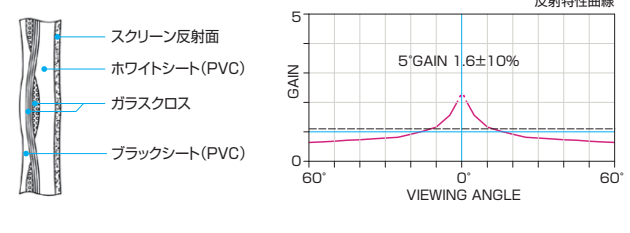

### ビーズ

BU301

スクリーン表面にサイズの異なる微細な光学レンズガラス球を独自の配合による塗装で仕上げた回歸型特性のスクリーン。

新製品

■5°ゲイン1.6±10%

### シルバー (3D型)

SD201

2台のプロジェクターで、それぞれ偏光フィルターを通して右目用・左目用の画像を投写した時、その偏光性の強い光を、拡散させず、偏光状態を維持する、指向性の強い反射型スクリーン。

■5°ゲイン3.6±10% ■ハーフゲイン角14°±5%