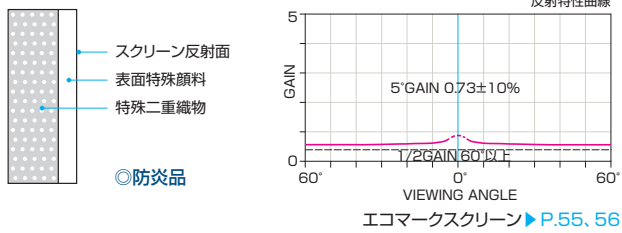

### エコスクリーン (ESeco) 拡散型

ESeco

リサイクル原料を積極的に利用し、ケミカルリサイクル繊維を50%利用しています。幕面は特殊顔料の配合により、光を均一に拡散。フラットな光学特性を実現しました。

エコマーク商品  
19105084

■5°ゲイン0.73±10% ■ハーフゲイン角60°以上

### シルバー (3D型)

SD201

2台のプロジェクターで、それぞれ偏光フィルターを通して右目用・左目用の画像を投写した時、その偏光性の強い光を、拡散させず、偏光状態を維持する、指向性の強い反射型スクリーン。

■5°ゲイン3.6±10% ■ハーフゲイン角14°±5%