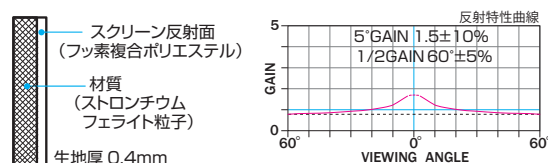

### マグネット式スクリーン

WE102

反射面は、ホットスポットを抑えた自然な幕面。ホワイトボードマーカーで書き込み・消去が可能です。全面マグネットで板面にしっかりと固定。

WE112

反射面は、ホットスポットを抑えた自然な幕面。ホワイトボードマーカーで書き込み・消去が可能です。全面マグネットで板面にしっかりと固定。ローラー巻取りに最適な優れた柔軟性があります。

■5°ゲイン1.5±10% ■ハーフゲイン角60°±5%

■5°ゲイン1.4±10% ■ハーフゲイン角60°±5%