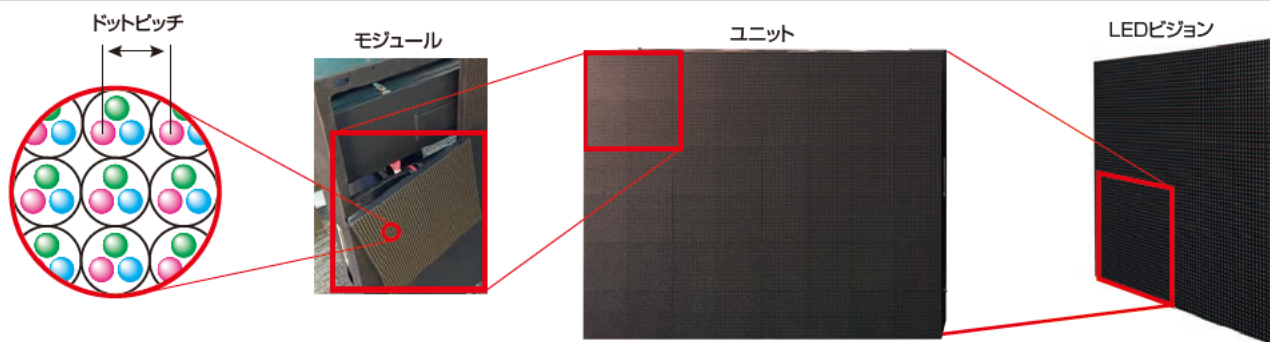

LEDビジョン

VFA (屋内用) / VFB (屋外用)

交通機関・商業施設・展示資料館・店舗など多用途にお使いいただけるLEDビジョン。

新製品

- 生活防水型の屋内用 (VFA) と全天候型の屋外用 (VFB) の2タイプから選択。
- LEDピッチは薄く小さいSMD素子を採用。
屋内用 (VFA) 1.25mm、2.6mm、3.9mm、6.0mm
屋外用 (VFB) 6.0mm、10mm
- LEDユニット、コントローラー／プロセッサをセット。
- LEDユニットはアルミ製で軽量化。
- 屋外用 (VFB) は前面IP64、背面IP54に対応。
- 水平、垂直の視野角は140°を実現。
- 前面、背面からメンテナンス可能。

使用シーン

店舗の情報発信

イベント会場

ショウウィンドウで自社広告

LEDの構成例

■屋内用(VFA)

フルオーダーで特別サイズにも対応。

画面サイズ	型式	ドットピッチ (mm)	外形サイズ (mm)			解像度		システム 総質量 (kg)	最大 消費電力 (W)
			W	H	D	W	H		
104	VFA-104H1-060	6	2304	1440	165	384	240	100	2100
108	VFA-108H1-012	1.25	2400	1350	149	1920	1080	125	2400
112	VFA-112H1-026	2.6	2500	1500	104	960	576	120	2100
	VFA-112H1-039	3.9				640	384	120	1800
151	VFA-151H1-012	1.25	3360	1890	149	2688	1512	245	4700
156	VFA-156H1-060	6	3456	2160	165	576	360	225	4700
	VFA-158H1-026	2.6						1344	768
158	VFA-158H1-039	3.9	3500	2000	104	896	512	224	3400
	VFA-195H1-012	1.25				4320	2430	149	3456
203	VFA-203H1-026	2.6	4500	3000	104	1728	1152	432	7600
	VFA-203H1-039	3.9				1152	768	432	6500
208	VFA-208H1-060	6	4608	2880	165	768	480	400	8400

■屋外用(VFB)

フルオーダーで特別サイズにも対応。

画面サイズ	型式	ドットピッチ (mm)		外形サイズ (mm)			解像度		システム 総質量 (kg)	最大 消費電力 (W)
		6	10	W	H	D	W	H		
130	VFB-130H1-060	060	—	2880	1920	154	480	320	360	4800
	VFB-130H1-100	—	100				288	192	510	5300
173	VFB-173H1-060	060	—	3840	2880	154	640	480	720	9600
	VFB-173H1-100	—	100				384	288	1020	10600
216	VFB-216H1-060	060	—	4800	2880	154	800	480	900	12000
	VFB-216H1-100	—	100				480	288	1275	13300