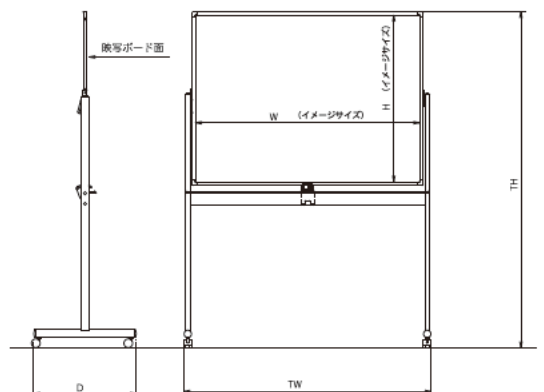

カスタムメイドで、両面(いろいろとの組み合わせ)が可能です。別途ご相談ください。

スクリーンボード「まくいた」外形寸法図

※まくいたは、オーエスエムの登録商標です。