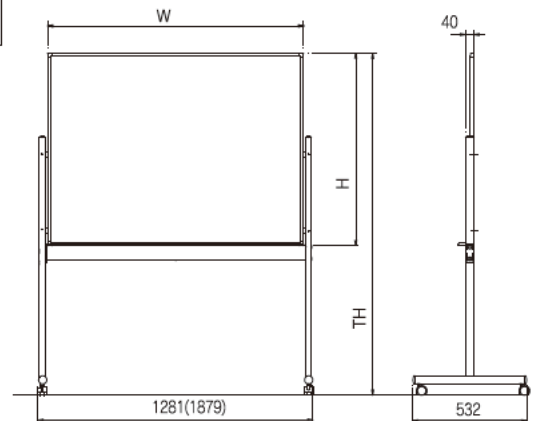

オーエスボード

IT-0906 / 1209 / 1809 いろいろ

いろいろ OS COLOR BOARD

使う人に寄り添うオーエスボード

「いろいろ」は、オフィスやスクールで定番の高脚タイプの他、車椅子の方や小さなお子様にも使いやすい低脚タイプや、省スペースの壁掛けタイプを、お好みのカラーとサイズでご用意。さまざまなシチュエーションで、ご愛用いただいております。

カラーボード「いろいろ」外形寸法図

※ ( ) サイズはW1800×H900のサイズとなります。

両面
高脚付

片面
低脚付

カラーサンプル

ライムグリーン

ペルシアピンク

ハーモニーブルー

マーブルグレー

ホワイト、暗線入り

※いろいろは、オーエスエムの登録商標です。

オーエスボード

IT-60 / 80 まくいた

まくいた OS SCREEN BOARD

正確で美しい映像を自在に映せる、書ける

スクリーンメーカーのノウハウを存分に活かした再現力の高い映像だから、手書きのメッセージも効果的にアピール。メンテナンス面やランニングコストにも優れた、ボード兼用型スクリーン。

同じスクリーンに “映せる&書ける” メリット

スクリーンと手書きボードが1枚で済むので、視線の移動による集中力のとぎれを防ぎ、限られたスペースを有効に利用。安全・簡単に移動できる、ボード兼用型スクリーン。

カスタムメイドで、両面(いろいろとの組み合わせ)が可能です。別途ご相談ください。

スクリーンボード「まくいた」外形寸法図

※まくいたは、オーエスエムの登録商標です。