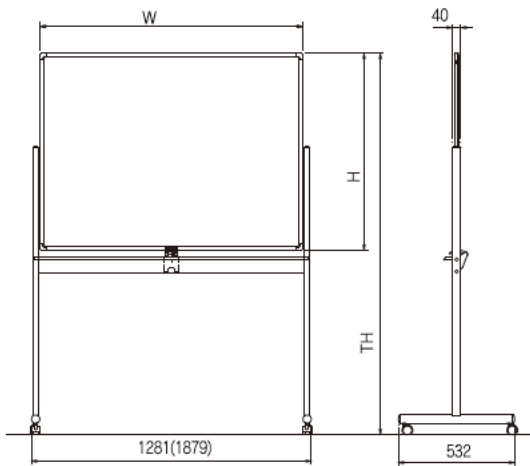

カラーボード「いろいろ」外形寸法図

※ ( ) サイズはW1800×H900のサイズとなります。

両面
高脚付