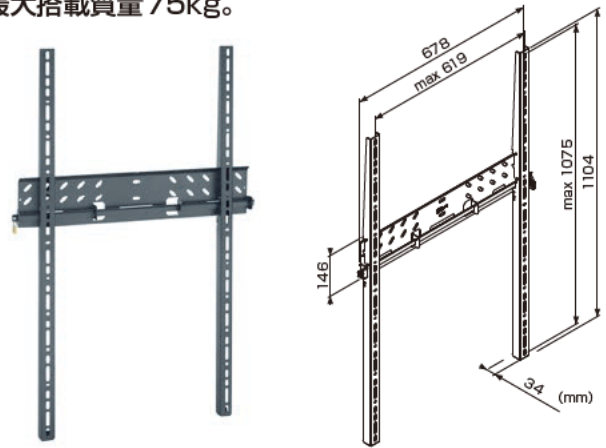

ボーゲルズ薄型ディスプレイ壁付ハンガー

PFW6815 / PFW5515 固定型 (縦用フラットタイプ)

上下2連取付×2台使用の例

縦位置での取り付け、さらに横位置2段での取り付けも可能でデジタルサイネージに最適。

- ユニバーサルアタッチメント採用で、43～100型/50～70型を2機種で対応。
- わずか35mmの薄さのため、絵画のようにディスプレイを設置可能。
- 縦位置でのディスプレイ取り付けは勿論、横位置2段での取り付けも可能。
- 壁取付プレートセンターにビス穴を設け、水平レベルを出すのに便利。
- 盗難と地震による脱落を防ぐセーフティロック採用。

セーフティロック機構
※南京錠付属

PFW6815

43型～100型まで搭載可能。
最大搭載質量 100kg。

対応規格(mm)	VESA 75×75～400×800
画面サイズ(型)	43～100
製品質量(kg)	約4.2
搭載質量(kg)	100
薄さ(mm)	35
EANコード	8712285334207

PFW5515

50型～70型まで搭載可能。
最大搭載質量 75kg。

対応規格(mm)	VESA 75×75～600×1000
画面サイズ(型)	50～70
製品質量(kg)	5.8
搭載質量(kg)	75.0
薄さ(mm)	34
EANコード	8712285316623

HANGER

ディスプレイハンガー

PFW6800 (固定型) / EFW8105 (固定型)

PFW6800

55～80型、最大搭載質量100kg。
水平微調整機構搭載(±5mm)

新製品

対応規格(mm)	VESA 75×75～800×400
画面サイズ(型)	55～80
製品質量(kg)	4.3
搭載質量(kg)	100.0
薄さ(mm)	35
EANコード	8712285334160

EFW8105

19～37型、最大搭載質量20kg。
水平微調整機構搭載(±5mm)

新製品

対応規格(mm)	VESA 75×75～200×200
画面サイズ(型)	19～37
製品質量(kg)	1.0
搭載質量(kg)	20.0
薄さ(mm)	20
EANコード	8712285315404

価格はずべてオープンです。