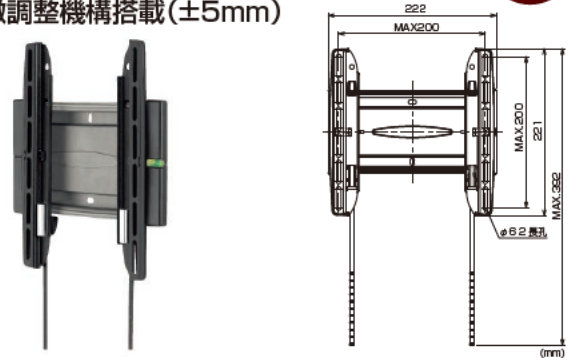

ボーゲルズ薄型ディスプレイ壁付ハンガー

PFW6815 / PFW5515 固定型 (縦用フラットタイプ)

上下2連取付×2台使用の例

縦位置での取り付け、さらに横位置2段での取り付けも可能でデジタルサイネージに最適。

- ユニバーサルアタッチメント採用で、43～100型/50～70型を2機種で対応。
- わずか35mmの薄さのため、絵画のようにディスプレイを設置可能。
- 縦位置でのディスプレイ取り付けは勿論、横位置2段での取り付けも可能。
- 壁取付プレートセンターにビス穴を設け、水平レベルを出すのに便利。
- 盗難と地震による脱落を防ぐセーフティロック採用。

セーフティロック機構
※南京錠付属

PFW6815

43型～100型まで搭載可能。
最大搭載質量 100kg。

対応規格(mm)	VESA 75×75～400×800
画面サイズ(型)	43～100
製品質量(kg)	約4.2
搭載質量(kg)	100
薄さ(mm)	35
EANコード	8712285334207

PFW5515

50型～70型まで搭載可能。
最大搭載質量 75kg。

対応規格(mm)	VESA 75×75～600×1000
画面サイズ(型)	50～70
製品質量(kg)	5.8
搭載質量(kg)	75.0
薄さ(mm)	34
EANコード	8712285316623

HANGER

ディスプレイハンガー

PFW6800 (固定型) / EFW8105 (固定型)

PFW6800

55～80型、最大搭載質量100kg。
水平微調整機構搭載(±5mm)

新製品

対応規格(mm)	VESA 75×75～800×400
画面サイズ(型)	55～80
製品質量(kg)	4.3
搭載質量(kg)	100.0
薄さ(mm)	35
EANコード	8712285334160

EFW8105

19～37型、最大搭載質量20kg。
水平微調整機構搭載(±5mm)

新製品

対応規格(mm)	VESA 75×75～200×200
画面サイズ(型)	19～37
製品質量(kg)	1.0
搭載質量(kg)	20.0
薄さ(mm)	20
EANコード	8712285315404

価格はずべてオープンです。