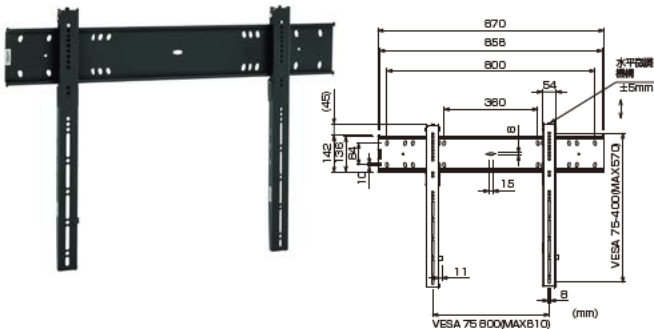

ボーゲルズ薄型ディスプレイ壁付ハンガー

PFW6815 / PFW5515 固定型 (縦用フラットタイプ)

上下2連取付×2台使用の例

縦位置での取り付け、さらに横位置2段での取り付けも可能でデジタルサイネージに最適。

- ユニバーサルアタッチメント採用で、43～100型/50～70型を2機種で対応。
- わずか35mmの薄さのため、絵画のようにディスプレイを設置可能。
- 縦位置でのディスプレイ取り付けは勿論、横位置2段での取り付けも可能。
- 壁取付プレートセンターにビス穴を設け、水平レベルを出すのに便利。
- 盗難と地震による脱落を防ぐセーフティロック採用。

セーフティロック機構
※南京錠付属

PFW6815

43型～100型まで搭載可能。
最大搭載質量 100kg。

対応規格(mm)	VESA 75×75～400×800
画面サイズ(型)	43～100
製品質量(kg)	約4.2
搭載質量(kg)	100
薄さ(mm)	35
EANコード	8712285334207

PFW5515

50型～70型まで搭載可能。
最大搭載質量 75kg。

対応規格(mm)	VESA 75×75～600×1000
画面サイズ(型)	50～70
製品質量(kg)	5.8
搭載質量(kg)	75.0
薄さ(mm)	34
EANコード	8712285316623

HANGER

ディスプレイハンガー

PFW6800 (固定型) / EFW8105 (固定型)

PFW6800

55～80型、最大搭載質量100kg。
水平微調整機構搭載(±5mm)

新製品

対応規格(mm)	VESA 75×75～800×400
画面サイズ(型)	55～80
製品質量(kg)	4.3
搭載質量(kg)	100.0
薄さ(mm)	35
EANコード	8712285334160

EFW8105

19～37型、最大搭載質量20kg。
水平微調整機構搭載(±5mm)

新製品

対応規格(mm)	VESA 75×75～200×200
画面サイズ(型)	19～37
製品質量(kg)	1.0
搭載質量(kg)	20.0
薄さ(mm)	20
EANコード	8712285315404

価格はずべてオープンです。