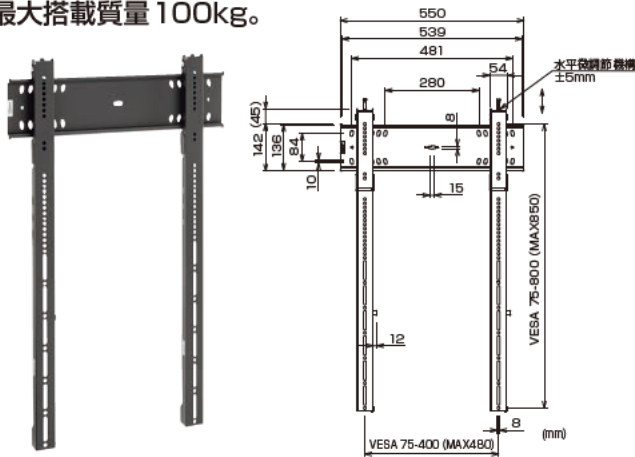

ボーゲルズ薄型ディスプレイ壁付ハンガー

PFW6815 / PFW5515 固定型 (縦用フラットタイプ)

上下2連取付×2台使用の例

縦位置での取り付け、さらに横位置2段での取り付けも可能でデジタルサイネージに最適。

- ユニバーサルアタッチメント採用で、43～100型/50～70型を2機種で対応。
- わずか35mmの薄さのため、絵画のようにディスプレイを設置可能。
- 縦位置でのディスプレイ取り付けは勿論、横位置2段での取り付けも可能。
- 壁取付プレートセンターにビス穴を設け、水平レベルを出すのに便利。
- 盗難と地震による脱落を防ぐセーフティロック採用。

セーフティロック機構
※南京錠付属

PFW6815

43型～100型まで搭載可能。
最大搭載質量 100kg。

対応規格(mm)	VESA 75×75～400×800
画面サイズ(型)	43～100
製品質量(kg)	約4.2
搭載質量(kg)	100
薄さ(mm)	35
EANコード	8712285334207

PFW5515

50型～70型まで搭載可能。
最大搭載質量 75kg。

対応規格(mm)	VESA 75×75～600×1000
画面サイズ(型)	50～70
製品質量(kg)	5.8
搭載質量(kg)	75.0
薄さ(mm)	34
EANコード	8712285316623

HANGER

ディスプレイハンガー

PFW6800 (固定型) / EFW8105 (固定型)

PFW6800

55～80型、最大搭載質量100kg。
水平微調整機構搭載(±5mm)

新製品

対応規格(mm)	VESA 75×75～800×400
画面サイズ(型)	55～80
製品質量(kg)	4.3
搭載質量(kg)	100.0
薄さ(mm)	35
EANコード	8712285334160

EFW8105

19～37型、最大搭載質量20kg。
水平微調整機構搭載(±5mm)

新製品

対応規格(mm)	VESA 75×75～200×200
画面サイズ(型)	19～37
製品質量(kg)	1.0
搭載質量(kg)	20.0
薄さ(mm)	20
EANコード	8712285315404

価格はずべてオープンです。