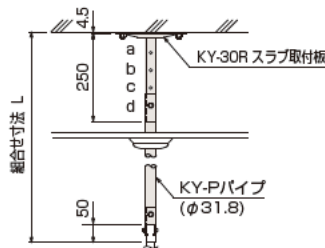

■KY-PS パイプセット / スクリーンKK・KAシリーズRタイプ用

1. ●スラブ取付板とパイプがセットになったパイプセットです。
   - ●4段階の組み合わせでL=500mm~1250mmまで対応可能な天吊パイプセットです。
   - ●別売のスラブ埋込金具 (TH-20R スラブ埋込金具) を利用して固定するかアンカーボルトを使用して固定してください。
2. ※L=1251mm以上は別途ご相談ください。(▶ P.69)

型式	組合せ寸法L (mm)				製品質量 (kg)	セット内容
	a	b	c	d		
KY-050PS	500	550	600	650	2.4	スラブ取付板
KY-070PS	700	750	800	850	2.7	パイプ
KY-090PS	900	950	1000	1050	3.0	ボルトセット
KY-110PS	1100	1150	1200	1250	3.3