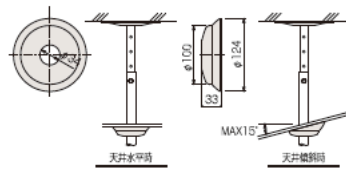

スクリーンオプション

オプション

KY-30A 天井化粧アダプター

パイプに挿入し天井面の開口部を化粧するカバーです。工具なしで取り付けができ、傾斜天井にも対応しています。

※KKシリーズ(Rタイプ)、KAシリーズ(Rタイプ)には標準装備しております。

型式	製品質量 (kg)
KY-30A	0.05