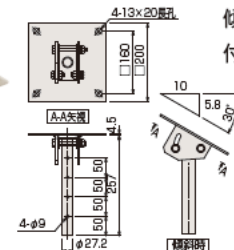

KY-30F 傾斜自在型スラブ取付板

傾斜したスラブ面に取り付け可能な金具です。

型式	製品質量 (kg)
KY-30F	2.6

価格はずべてオープンです。