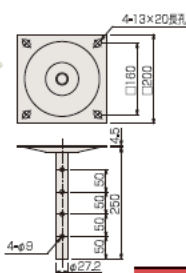

KY-30R スラブ取付板

スラブ面に取り付ける、パイプとのジョイント用金具です。

型式	製品質量 (kg)
KY-30R	1.7