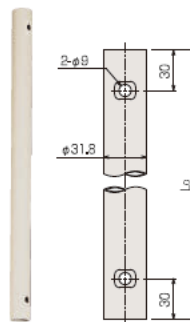

#### KY-30A 天井化粧アダプター

パイプに挿入し天井面の開口部を化粧するカバーです。工具なしで取り付けができ、傾斜天井にも対応しています。

※KKシリーズ(Rタイプ)、KAシリーズ(Rタイプ)には標準装備しております。

| 型式     | 製品質量 (kg) |
|--------|-----------|
| KY-30A | 0.05      |

#### KY-P パイプ

スラブ取付板 (KY-30R)、傾斜自在型スラブ取付板 (KY-30F) に取り付けしスクリーンハンガーの高さを決定します。

下表にない長尺パイプ\* (設定寸法=1251mm以上) も特注対応いたします。(▶ P.69)

※長尺パイプにはM8ボルトセット (ボルト・ナット・ワッシャー) ×1が付属します。

| 型式      | Lo (mm) | 設定寸法 (mm)  | 製品質量 (kg) |
|---------|---------|------------|-----------|
| KY-050P | 425     | 500~650用   | 0.7       |
| KY-070P | 625     | 700~850用   | 1.0       |
| KY-090P | 825     | 900~1050用  | 1.3       |
| KY-110P | 1025    | 1100~1250用 | 1.6       |