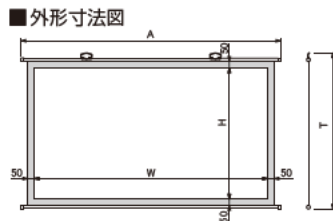

掛図スクリーン

SMH 小型・中型 マスクあり