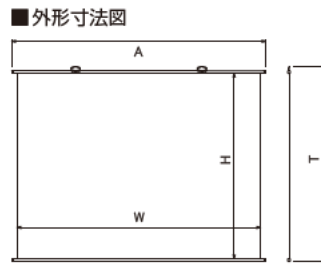

掛図スクリーン

SMH 小型・中型・大型 アスペクトフリー

各種プロジェクター解像度に対応するアスペクトフリースクリーンの掛図タイプ。

●多解像度に対応：HDアスペクトの映像、WXGAのデータ、NTSCのデータなど。目的に合せプロジェクターも様々な解像度が登場しています。アスペクトフリーはスクリーンの黒マスクが無いために、プロジェクターに柔軟に対応し、コンテンツに応じたアスペクト比の映像を、スクリーン投写面に最大限に生かすことができます。

※壁面フックの無い所では、オプションの三脚スタンド(ST-80)が便利です。
※吊りフックは付属していません。

アスペクト比換算サイズ表(一例) (▶ P.18)

サイズ型式	HD(16:9)	WXGA(16:10)	NTSC(4:3)
083FN	83	85	90
103FN	103	106	112
123FN	123	126	134
153FN	153	157	167
173FN	173	178	188
203FN	203	209	221

※換算サイズは実用範囲のインチサイズです。画面いっぱいのスクリーンサイズとは異なります。
※掛図スクリーンは採用生地・サイズなどご要望に応じた製造が可能です。お問い合わせください。

アスペクトフリー / 掛図スクリーン

画面サイズ	型 式		スクリーンサイズ W×H(mm)	全長 A(mm)	全高 T(mm)	吊り点数	製品質量(kg)
	基本型式	対応生地					
83	SMH-083FN	WG107	1871×1429	1971	1519	2	2.5
103	SMH-103FN	WG107	2314×1763	2414	1853	2	3.4
123	SMH-123FN	WG107	2757×2093	2857	2183	2	4.4
153	SMH-153FN	WG107	3421×2541	3485	2693	4	10.0
173	SMH-173FN	WG107	3864×2873	3928	3025	4	13.0
203	SMH-203FN	WG107	4528×3372	4592	3524	5	17.0

※スクリーンサイズは生地全体のサイズです。実用投写範囲とは異なります。 ※123型以上はイメージ内に縦ざ目が入ります。