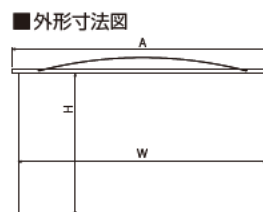

### HD 標準型式表(16:9)

画面サイズ	型 式		イメージサイズ W×H(mm)	全長 A(mm)	全高 T(mm)	製品質量(kg)	吊り点数
	基本型式	対応生地					
80	SMH-080HM	WG107	1771×996	1971	1186	2.3	2
100	SMH-100HM	WG107	2214×1245	2414	1435	3.0	2
120	SMH-120HM	WG107	2657×1494	2857	1684	3.9	2

# 掛図スクリーン

## SMH 小型・中型 パルプ生地

軽い(約600g)、画質が良い(拡散型)、WXGA対応掛図スクリーン。

●新素材パベルマットを使用、60型16:10(W1292×H808mm)でわずか600g。マジックテープでバイディングし、簡単に持ち運べる機動性の高いスクリーン。

●パベルマットは、100%純粋パルプを基礎にし、コーティングやインクにも環境を意識。上下パイプにも紙を採用し、廃棄時にはそのままリサイクル(資源ごみ)として処分することが可能。

### WXGA 標準型式表(16:10)

画面サイズ	型 式		イメージサイズ W×H(mm)	全長 A(mm)	製品質量(kg)	吊り点数
	基本型式	対応生地				
60	SMH-060WN	WM201	1292×808	1376	約0.6	1
80	SMH-080WN	WM201	1723×1077	1807	約0.9	1

※パベルマットはオーエスの登録商標です。

価格はすべてオープンです。