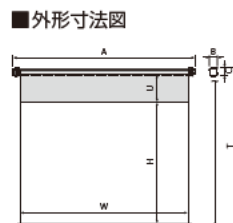

WXGA 標準型式表(16:10)

画面サイズ	型式	スクリーンサイズ W×H(mm)	外形寸法(mm)			全高 T(mm)	上黒 U(mm)	製品質量 (kg)
			A	B	C			
82	SMP-080WF-W1-ESecco	1871×1107	2111	122	157	1702	400	10.0
102	SMP-100WF-W1-ESecco	2314×1384	2554	122	157	1979	400	11.8
123	SMP-120WF-W1-ESecco	2757×1661	2997	122	157	2256	400	13.6

*スクリーンサイズはマスクあり製品の左右及び下マスク幅(各50mm)を足した寸法です。

エコマーク認定スクリーン

スクリーン生地に、ケミカルリサイクル繊維を51%使用したESeccoを採用しています。(▶P.26)

SCREEN
エコマークスクリーン

ボックス収納タイプ 手動

SMT / T セレクション 小型・中型 エコマークスクリーン

ボックス収納タイプのSMTの機構をそのままに環境対策を施したスクリーン。

オプション

スライディングブラケット (S-M1) (▶P.72)

標準付属品

サイドブラケット(S-M2) (▶P.72)

アルミフック棒(HK) 80-120型(長さ1220mm) (▶P.71)

アルミフック棒ホルダー

NTSC 標準型式表(4:3)

下記の表は、「**左右下マスク無し**」「**ボックス収納タイプ**」の標準型式です。それ以外のスクリーンにつきましては、弊社Webサイトをご覧ください。お問い合わせください。

画面サイズ	型式	スクリーンサイズ W×H(mm)	外形寸法(mm)			全高 T(mm)	上黒 U(mm)	製品質量 (kg)	適用ボックス内寸法(mm)	適用アルミボックス
			A	B	C					
82	SMT-080VF-1-ESecco	1726×1219	1947	121	144	1791	400	7.3	2200×150×150	AL-220X
102	SMT-100VF-1-ESecco	2132×1524	2353	121	144	2096	400	8.5	2600×150×150	AL-260X
123	SMT-120VF-1-ESecco	2538×1829	2759	121	144	2401	400	9.7	3000×150×150	AL-300X