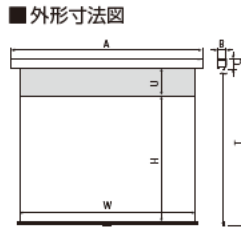

露出設置タイプのSMPの機構をそのままに環境対策を施したスクリーン。

オプション

サイドブラケット (S-M2) (▶P.72)

黒パネル

フロントパネルがブラックのタイプもお選びいただけます。その際には、下パイプの黒塗装も可能です。

標準付属品

スライディングブラケット(S-M1) ~150型 (▶P.72)

アルミフック棒(HK) 80-120型(長さ1220mm) (▶P.71)

アルミフック棒ホルダー

NTSC 標準型式表(4:3)

下記の表は、「**左右下マスク無し**」「**白パネル**」の標準型式です。それ以外のスクリーンにつきましては、弊社Webサイトをご覧ください。お問い合わせください。

画面サイズ	型式	スクリーンサイズ W×H(mm)	外形寸法(mm)			全高 T(mm)	上黒 U(mm)	製品質量 (kg)
			A	B	C			
82	SMP-080VF-W1-ESecco	1726×1219	1966	122	157	1814	400	9.5
102	SMP-100VF-W1-ESecco	2132×1524	2372	122	157	2119	400	11.1
123	SMP-120VF-W1-ESecco	2538×1829	2778	122	157	2424	400	12.9

WXGA 標準型式表(16:10)

画面サイズ	型式	スクリーンサイズ W×H(mm)	外形寸法(mm)			全高 T(mm)	上黒 U(mm)	製品質量 (kg)
			A	B	C			
82	SMP-080WF-W1-ESecco	1871×1107	2111	122	157	1702	400	10.0
102	SMP-100WF-W1-ESecco	2314×1384	2554	122	157	1979	400	11.8
123	SMP-120WF-W1-ESecco	2757×1661	2997	122	157	2256	400	13.6

*スクリーンサイズはマスクあり製品の左右及び下マスク幅(各50mm)を足した寸法です。

エコマーク認定スクリーン

スクリーン生地に、ケミカルリサイクル繊維を51%使用したESeccoを採用しています。(▶P.26)

SCREEN
エコマークスクリーン