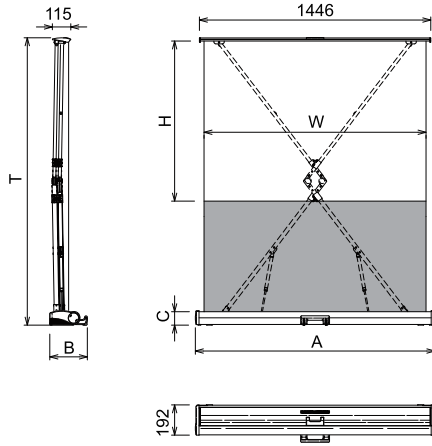

# 片手でスクリーン昇降。 簡単ワンタッチ・セッティング

BS-063VS

BS-083VS

- 生地は拡散型（WT101）を使用。視野角が従来より拡大。視聴位置に関わらず、均質の画像を見られます。
- 従来の生地に比べ、平面性に優れています。
- デザイン変更により、見た目もすっきりしました。
- ホームシアターで人気のG1シリーズ筐体を使用することにより、回転脚が無く、壁面にピッタリ付けられスペース効率がアップしました。
- 持ち運び用と、スクリーン引き出し用の二種のハンドルを装備しております。
- スクリーン位置の固定が極めて容易。引き出した位置で手を離せば、その位置で固定できます。

## 外形寸法図

■BS-063V

■BS-083V

## 価格・スペック

型式	BS-063VS	BS-083VS
アスペクト比	NTSC 4:3 63型	NTSC 4:3 83型
イメージサイズ W×H(mm)	1387×1000	1871×1300
最大高さ T(mm)	1785	2130
外形寸法 A×B×C(mm)	1496×236×93	1980×236×93
スクリーン生地	ホワイート/WT101	ホワイート/WT101
スクリーンゲイン	5°ゲイン0.9±10% ハーフゲイン角 60°±5%	5°ゲイン0.9±10% ハーフゲイン角 60°±5%
材質	ケース他: アルミ・スチール・ABS・POM、スクリーン: PET	ケース他: アルミ・スチール・ABS・POM、スクリーン: PET
製品質量(kg)	12.5	14.7
カラー	シルバー	シルバー
価格	オープン	オープン