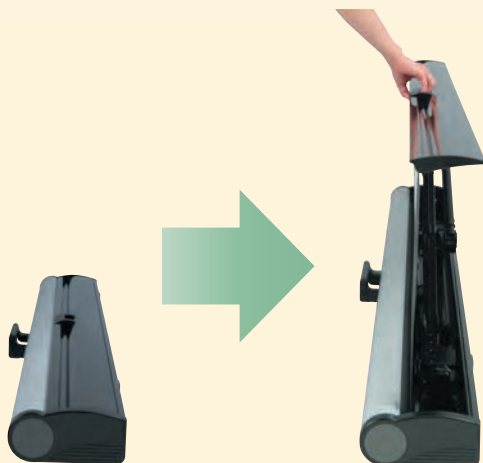

# 片手でスクリーン昇降。 簡単ワンタッチ・セッティング

BS-063VS

BS-083VS

- 生地は拡散型（WT101）を使用。視野角が従来より拡大。視聴位置に関わらず、均質の画像を見られます。
- 従来の生地に比べ、平面性に優れています。
- デザイン変更により、見た目もすっきりしました。
- ホームシアターで人気のG1シリーズ筐体を使用することにより、回転脚が無く、壁面にピッタリ付けられスペース効率がアップしました。
- 持ち運び用と、スクリーン引き出し用の二種のハンドルを装備しております。
- スクリーン位置の固定が極めて容易。引き出した位置で手を離せば、その位置で固定できます。

## 外形寸法図

■BS-063V

■BS-083V