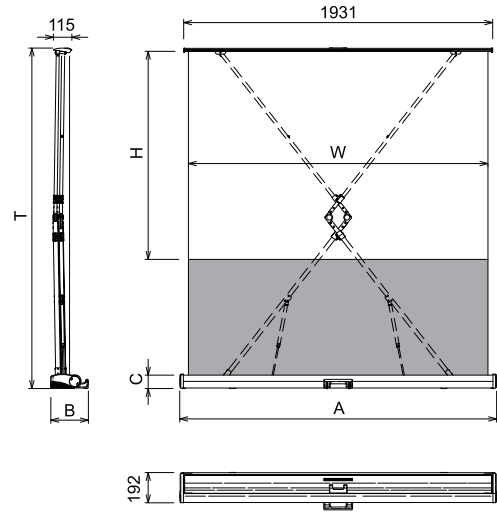

# 片手でスクリーン昇降。 簡単ワンタッチ・セッティング

BS-063VS

BS-083VS

- 生地は拡散型（WT101）を使用。視野角が従来より拡大。視聴位置に関わらず、均質の画像を見られます。
- 従来の生地に比べ、平面性に優れています。
- デザイン変更により、見た目もすっきりしました。
- ホームシアターで人気のG1シリーズ筐体を使用することにより、回転脚が無く、壁面にピッタリ付けられスペース効率がアップしました。
- 持ち運び用と、スクリーン引き出し用の二種のハンドルを装備しております。
- スクリーン位置の固定が極めて容易。引き出した位置で手を離せば、その位置で固定できます。

## 外形寸法図

■BS-063V

■BS-083V

## 価格・スペック

型式	BS-063VS	BS-083VS
アスペクト比	NTSC 4:3 63型	NTSC 4:3 83型
イメージサイズ W×H(mm)	1387×1000	1871×1300
最大高さ T(mm)	1785	2130
外形寸法 A×B×C(mm)	1496×236×93	1980×236×93
スクリーン生地	ホワイート/WT101	ホワイート/WT101
スクリーンゲイン	5°ゲイン0.9±10% ハーフゲイン角 60°±5%	5°ゲイン0.9±10% ハーフゲイン角 60°±5%
材質	ケース他: アルミ・スチール・ABS・POM、スクリーン: PET	ケース他: アルミ・スチール・ABS・POM、スクリーン: PET
製品質量(kg)	12.5	14.7
カラー	シルバー	シルバー
価格	オープン	オープン