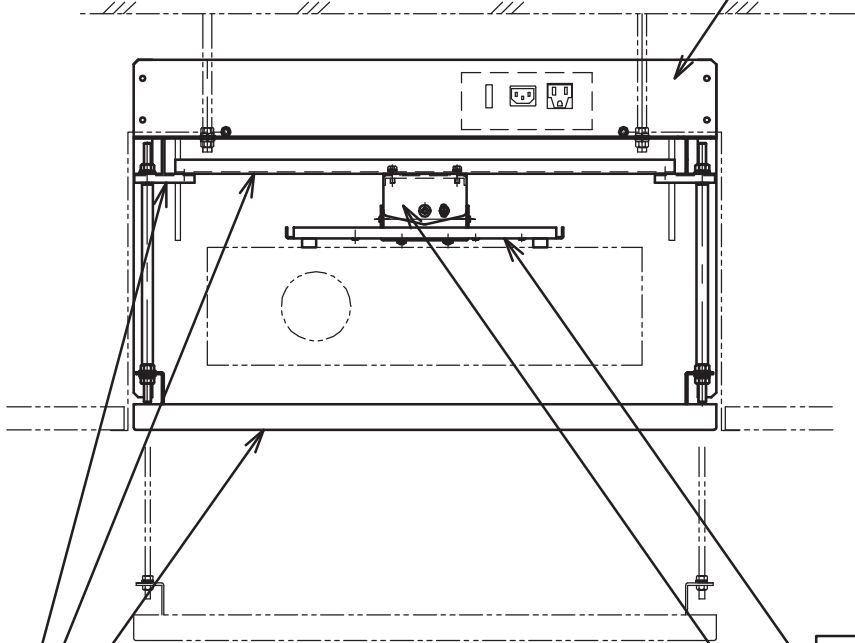

縦フレーム・横フレーム
黒色 (N-10)半ツヤ消し

吊金具A・昇降フレーム・天井化粧枠・取付金具
オフホワイト色 (E25-80B) 半ツヤ消し

PJ取付金具
シルバー色 (色番なし OSシルバー色)
角度調整金具
アイボリー色 (E25-90C)半ツヤ消し