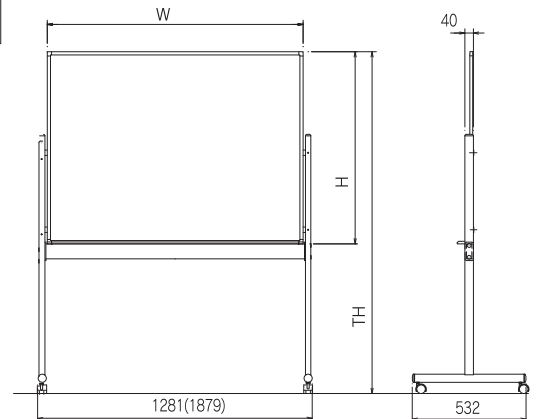

オーエスボード

IT-0906 / 1209 / 1809 いろいろ

いろいろ OS COLOR BOARD

使う人に寄り添うオーエスボード

「いろいろ」は、オフィスやスクールで定番の高脚タイプの他、車椅子の方や小さなお子さまにも使いやすい低脚タイプや、省スペースの壁掛けタイプを、お好みのカラーとサイズでご用意。さまざまなシチュエーションで、ご愛用いただいております。

カラーボード「いろいろ」外形寸法図

※ ( ) サイズはW1800×H900のサイズとなります。

両面
高脚付

片面
低脚付

カラーサンプル

ライムグリーン

ペルシアピンク

ハーモニーブルー

マーブルグレー

ホワイト、暗線入り

サンクスイエロー

オーエスボード

IT-60 / 80 まくいた

まくいた OS SCREEN BOARD

正確で美しい映像に自在に映せる、書ける

スクリーンメーカーのノウハウを存分に活かした再現力の高い映像だから、手書きのメッセージも効果的にアピール。メンテナンス面やランニングコストにも優れた、ボード兼用型スクリーン。

同じスクリーンに “映せる&書ける” メリット

スクリーンと手書きボードが1枚で済むので、視線の移動による集中力のとぎれを防ぎ、限られたスペースを有効に利用。安全・簡単に移動できる、ボード兼用型スクリーン。

カスタムメイドで、両面(いろいろとの組み合わせ)が可能です。別途ご相談ください。

スクリーンボード「まくいた」外形寸法図